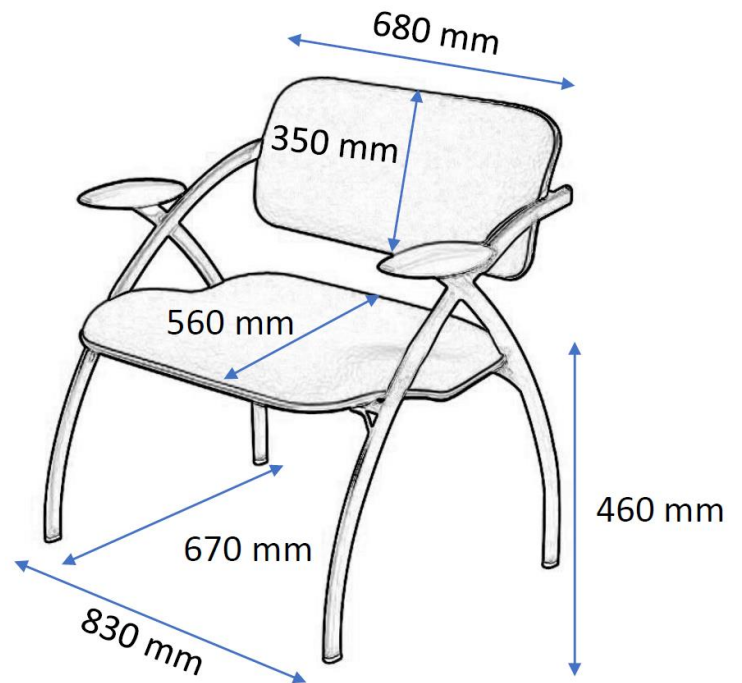

CHAISE KAYEL – AVEC ACCOUDOIRS – SURCHARGE PONDÉRALE

DIMENSIONS CHAISE :

FONCTIONNEMENT :

- Chaise 1 place avec une paire d'accoudoirs.
- Jonc de protection autour de l'assise et du dossier.
- Bâti époxy noir décor.

CHAISE KAYEL – AVEC ACCOUDOIRS – SURCHARGE PONDÉRALE

MISES EN GARDE :

Une chaise est faite :

- pour s'asseoir dessus

Une chaise n'est pas faite pour :

- pour sauter dessus

CONDITIONS DE NETTOYAGE :

PRÉVENTIONS :