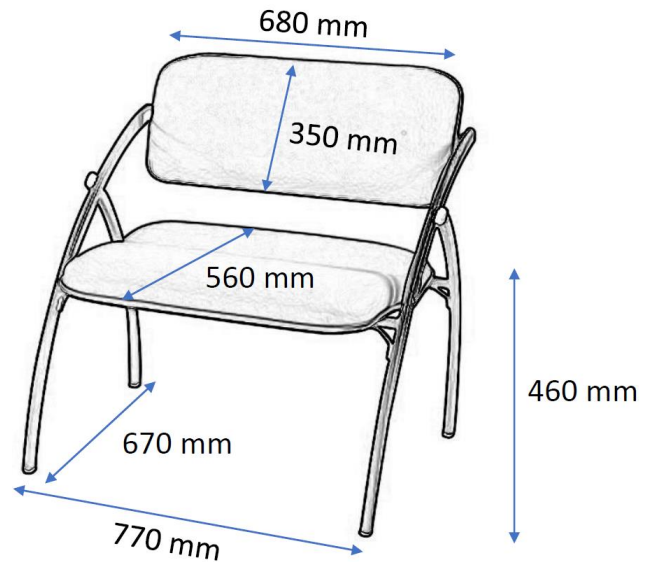

CHAISE KAYEL – SANS ACCOUDOIRS – SURCHARGE PONDÉRALE

DIMENSIONS CHAISE :

FONCTIONNEMENT :

- Chaise 1 place.
- Jonc de protection autour de l'assise et du dossier.
- Bâti époxy noir décor.

CHAISE KAYEL – SANS ACCOUDOIRS – SURCHARGE PONDÉRALE