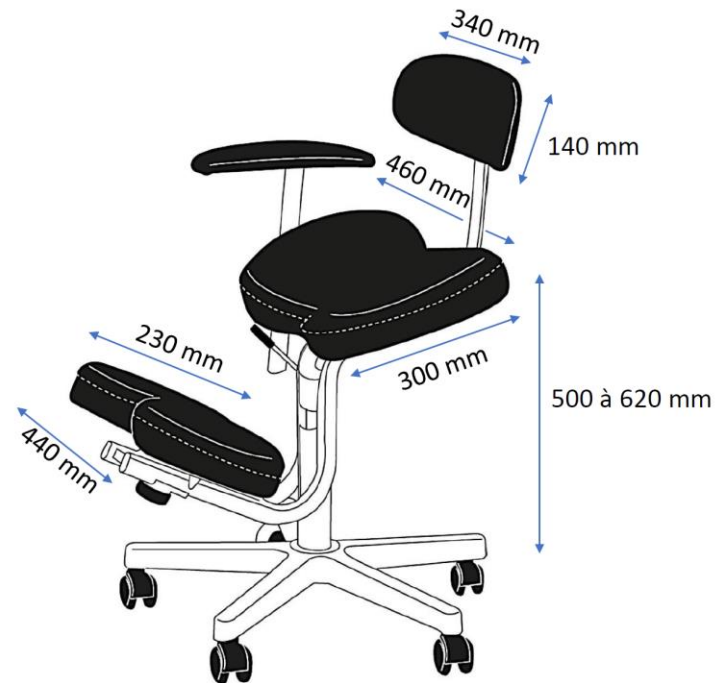

ASSIS-GENOUX AVEC ACCOUDOIR RÉGLABLE + DOSSIER FIXE

DIMENSIONS SIÈGE :

FONCTIONNEMENT :

- Hauteur réglable par vérin à gaz.
- Commande manuelle sous assise.
- Genouillère réglable manuellement.
- Accoudoir réglable en hauteur.
- Dossier fixe.
- Revêtement tissu.

ASSIS-GENOUX AVEC ACCOUDOIR RÉGLABLE + DOSSIER FIXE

MISES EN GARDE :

Un siège est fait :

- pour s'asseoir dessus

Un siège n'est pas fait pour :

- pour sauter dessus

CONDITIONS DE NETTOYAGE :

PRÉVENTIONS :