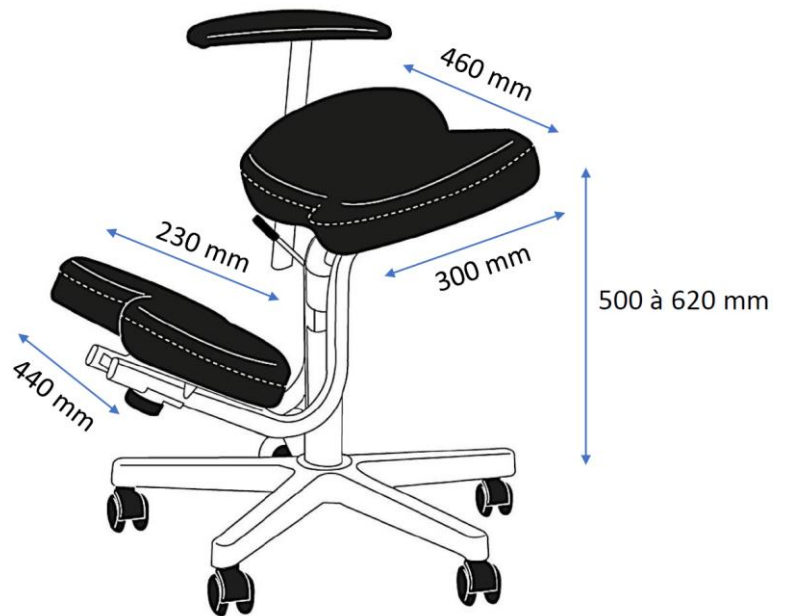

## ASSIS-GENOUX AVEC ACCOUDOIR RÉGLABLE

### DIMENSIONS SIÈGE :

### FONCTIONNEMENT :

- Hauteur réglable par vérin à gaz.
- Commande manuelle sous assise.
- Genouillère réglable manuellement.
- Accoudoir réglable en hauteur.
- Revêtement tissu.