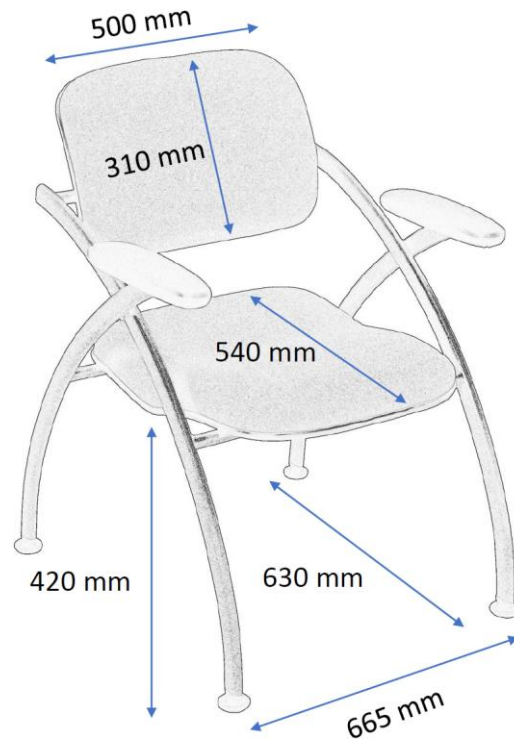

CHAISE KAYEL – AVEC ACCOUDOIRS

DIMENSIONS CHAISE :

FONCTIONNEMENT :

- Chaise 1 place avec une paire d'accoudoirs.
- Jonc de protection autour de l'assise et du dossier.
- Bâti époxy noir décor.

CHAISE KAYEL – AVEC ACCOUDOIRS