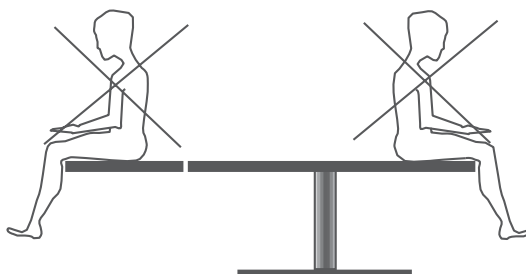

FAUTEUIL DE REPOS CAYEUX – DOSSIER INCLINABLE – ACC. RÉGLABLES

DIMENSIONS FAUTEUIL :

FONCTIONNEMENT :

- Fauteuil sur patins.
- Dossier inclinable, réglable par vérin à gaz.
- Accoudoirs réglables en hauteur.

FAUTEUIL DE REPOS CAYEUX – DOSSIER INCLINABLE – ACC. RÉGLABLES

MISES EN GARDE :

Un fauteuil est fait :

- pour s'asseoir au centre de la sellerie
- pour s'allonger

Un fauteuil n'est pas fait pour :

- pour sauter dessus
- pour s'asseoir aux extrémités (dossier et jambière)
- pour s'asseoir sur les accoudoirs