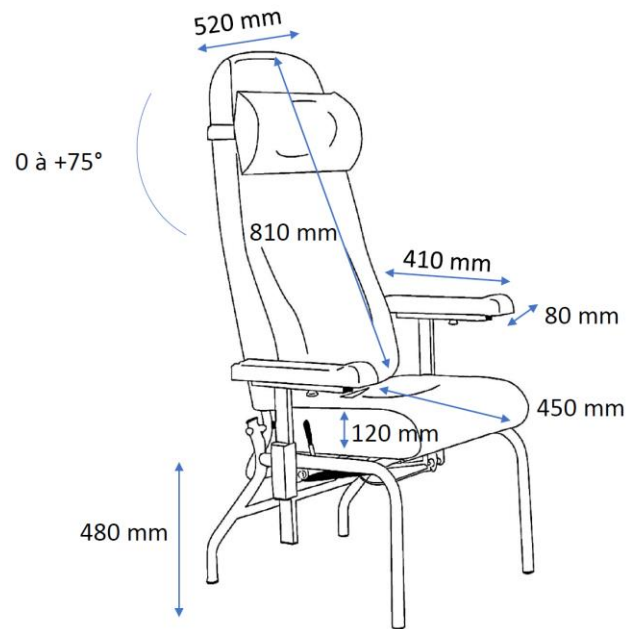

FAUTEUIL DE REPOS CAYEUX – DOSSIER INCLINABLE – ACC. RÉGLABLES

DIMENSIONS FAUTEUIL :

FONCTIONNEMENT :

- Fauteuil sur patins.
- Dossier inclinable, réglable par vérin à gaz.
- Accoudoirs réglables en hauteur.

FAUTEUIL DE REPOS CAYEUX – DOSSIER INCLINABLE – ACC. RÉGLABLES

MISES EN GARDE :

Un fauteuil est fait :

- pour s'asseoir au centre de la sellerie
- pour s'allonger

Un fauteuil n'est pas fait pour :

- pour sauter dessus
- pour s'asseoir aux extrémités (dossier et jambière)
- pour s'asseoir sur les accoudoirs