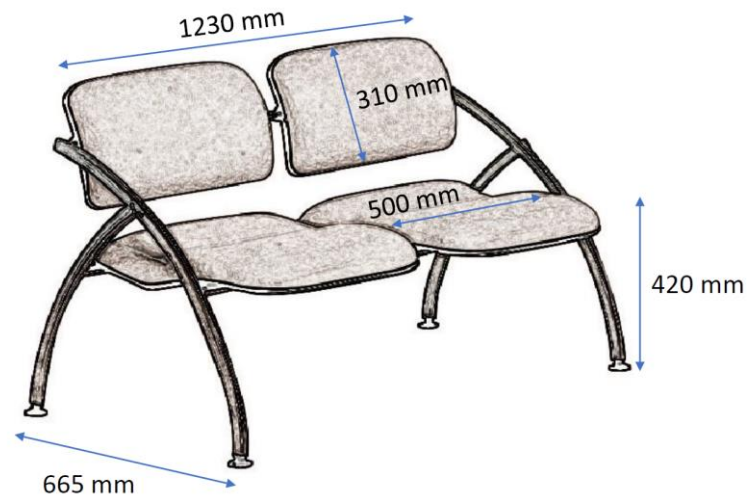

BANQUETTE KAYEL – 2 PLACES

DIMENSIONS BANQUETTE :

FONCTIONNEMENT :

- Banquette 2 places, fixées sur une traverse métallique.
- Jonc de protection autour de l'assise et du dossier.
- Bâti époxy noir décor.

BANQUETTE KAYEL – 2 PLACES

MISES EN GARDE :

Une banquette est faite :

- pour s'asseoir dessus

Une banquette n'est pas faite pour :

- pour sauter dessus
- pour s'allonger dessus

CONDITIONS DE NETTOYAGE :

PRÉVENTIONS :