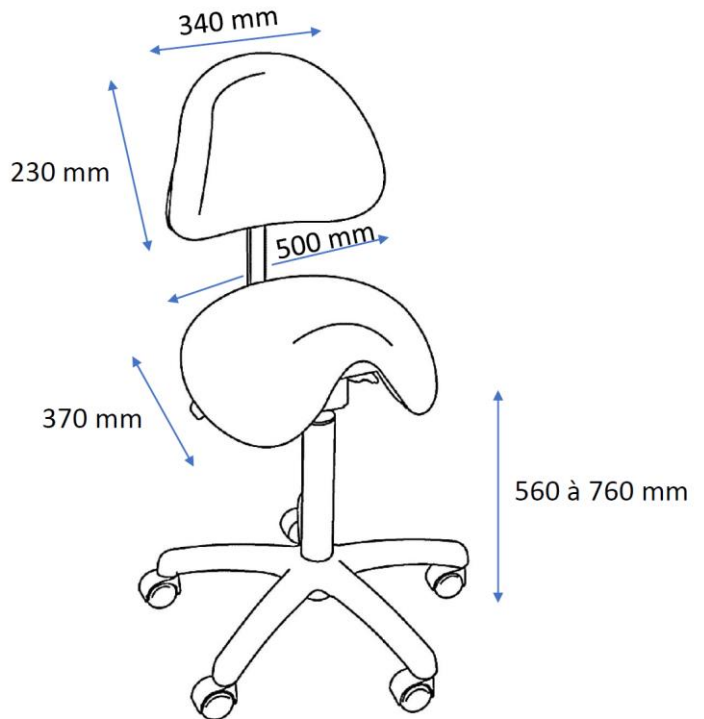

TABOURET SELLE – CDE MANUELLE – DOSSIER

DIMENSIONS TABOURET:

FONCTIONNEMENT :

- Hauteur réglable par vérin à gaz.
- Commande manuelle pour la hauteur.
- Assise inclinable – commande sous l'assise (**modèle 1021/1**)
- Dossier réglable en hauteur.