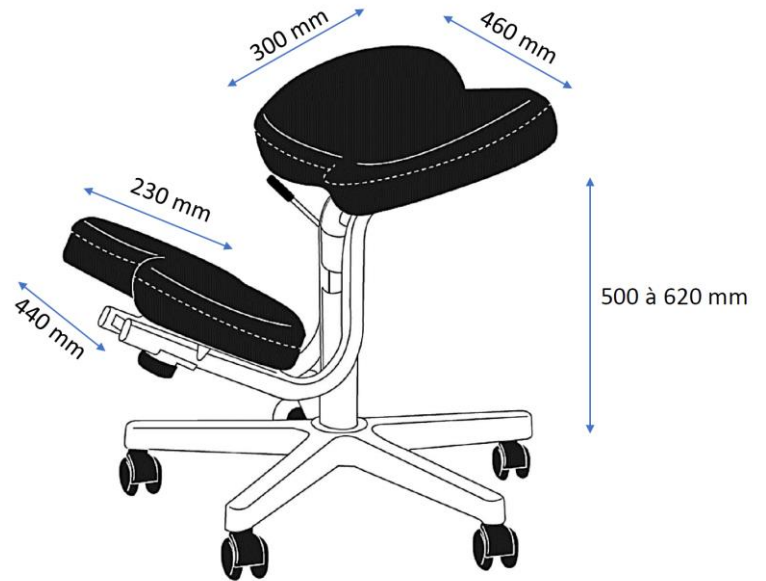

ASSIS-GENOUX

DIMENSIONS SIÈGE:

FONCTIONNEMENT :

- Hauteur réglable par vérin à gaz.
- Commande manuelle sous assise.
- Genouillère réglable manuellement.
- Revêtement tissu.

ASSIS-GENOUX

MISES EN GARDE :

Un siège est fait :