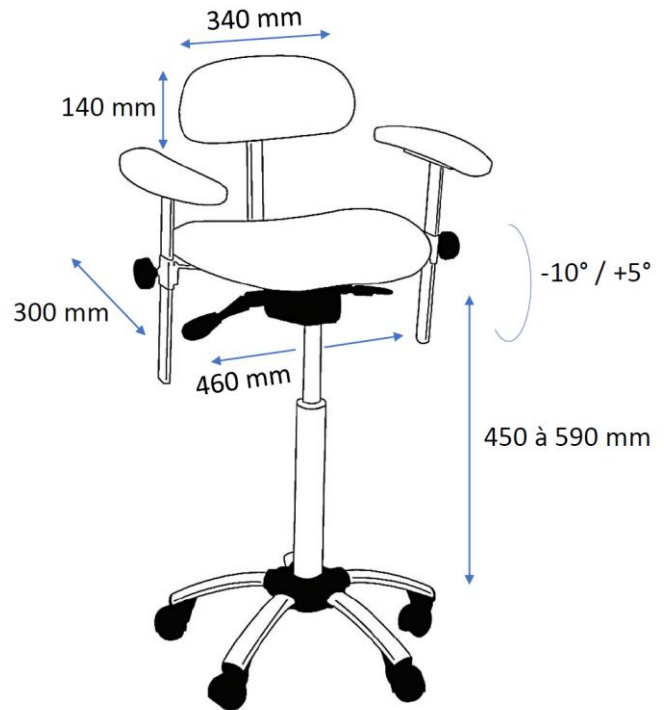

ASSIS-DEBOUT

DIMENSIONS SIÈGE :

FONCTIONNEMENT :

- Hauteur réglable par vérin à gaz.
- Dossier réglable en hauteur.
- Accoudoirs réglables en hauteur.
- Commandes manuelles sous assise.
- Inclinaison de l'assise de -10° à +5°.
- Roulettes auto-freinées en position chargée.