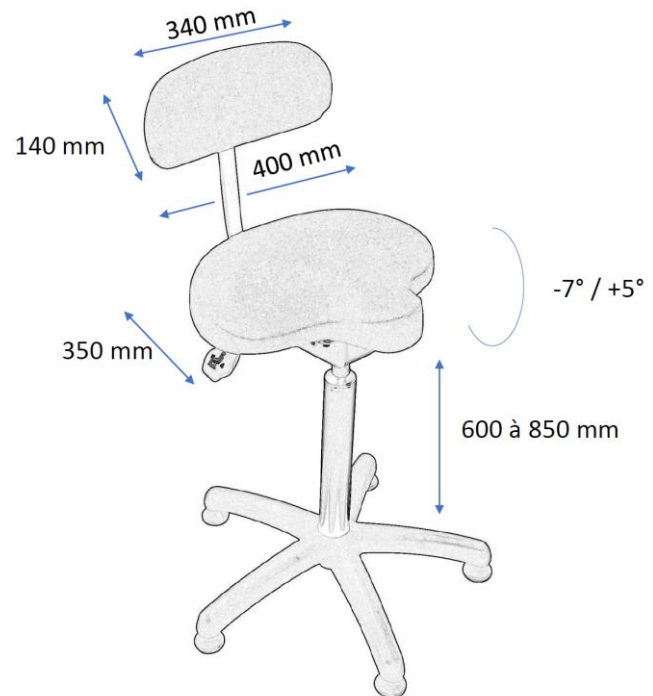

ASSIS-DEBOUT – PETIT POMMEAU

DIMENSIONS SIÈGE :

FONCTIONNEMENT :

- Hauteur réglable par vérin à gaz.
- Dossier réglable en hauteur.
- Commandes manuelles sous assise.
- Inclinaison de l'assise de -7° à +5°.

ASSIS-DEBOUT – PETIT POMMEAU

MISES EN GARDE :

Un siège est fait :

- pour s'asseoir dessus

Un siège n'est pas fait pour :

- pour sauter dessus

CONDITIONS DE NETTOYAGE :

PRÉVENTIONS :