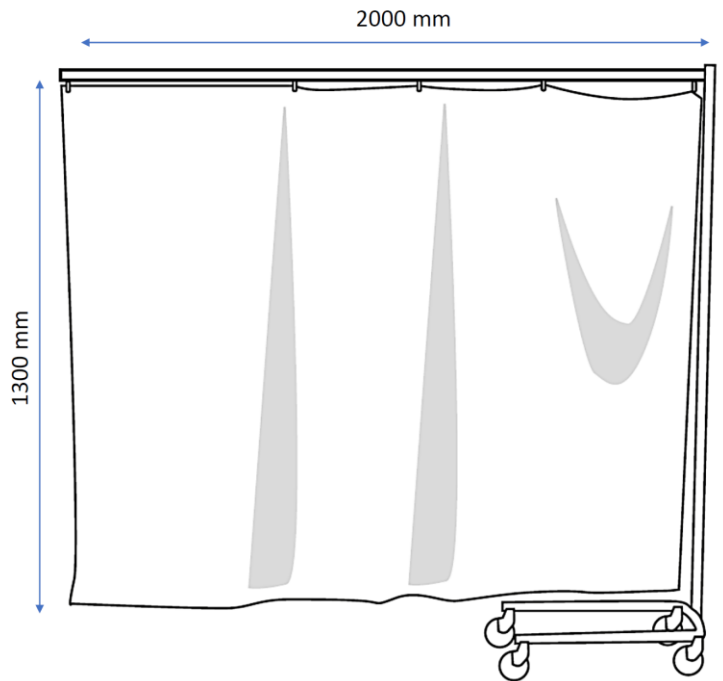

PARAVIT MOBILE – TISSU TRÉVIRA

DIMENSIONS PARAVENT :

FONCTIONNEMENT :

- Tige télescopique d'une longueur de 2m.
- Tige rétractable sur 50 cm.
- Équipé de 4 roulettes Ø 100 mm à frein.

PARAVIT MOBILE – TISSU TRÉVIRA

MISES EN GARDE :

Un paravent est fait :

- pour séparer une pièce en 2

Un paravent n'est pas fait pour :

- pour s'agripper dessus
(risques de chute)

CONDITIONS DE NETTOYAGE :

PRÉVENTIONS :

Qualité: BIOSAT

Référence: Biosat

Coloris: Unis

Largeur: 280

Tol.: -2/+4 cm

Matière:

Chaîne: Multifilament Polyester

Trame: Multifilament Polyester Trevira CS Bioactif

Armure: