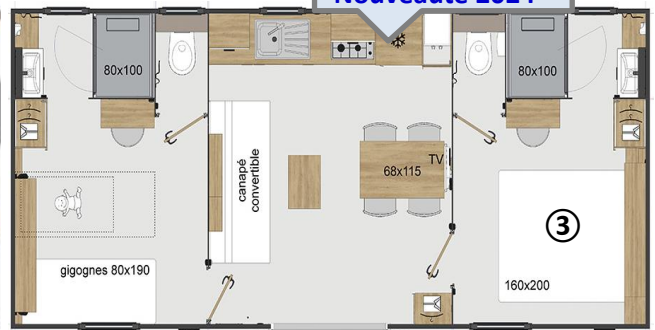

# Prémium

①

Nouveauté 2023

②

Nouveauté 2024

③

① Ce mobil-home pourvu d'une grande pièce de vie, possède 1 seule chambre (un lit double 160x190) est idéal pour un couple. Parfaitement équipé (une cuisine plaque 4 feux, évier, lave vaisselle, réfrigérateur, micro-onde) salle de douche, wc séparé, télévision

② Ce mobil-home possède 2 chambres (un lit double de 160x190 et deux lits de 80x190) et une banquette dans le séjour. Parfaitement équipé (une cuisine plaque 4 feux, évier, lave vaisselle, réfrigérateur, micro-onde), salle de douche, wc séparé, télévision

③ Ce mobil-home possède 2 chambres et 2 salles de bain pour plus d'intimité (équipement identique au ②) Terrasse semi-couverte en bois avec salon de jardin et bain de soleil

**Wifi Haut débit gratuit sur la totalité du camping**