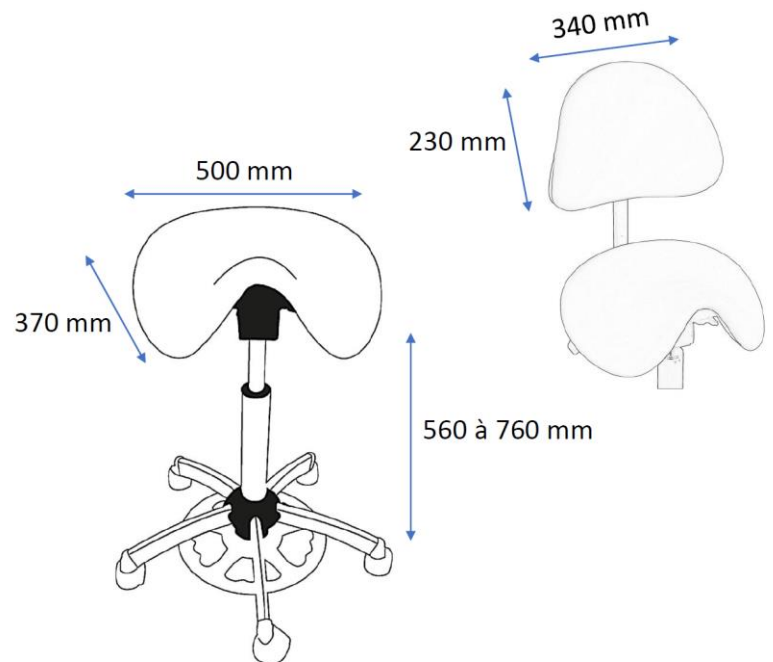

## TABOURET SELLE – CDE PIED – DOSSIER

### DIMENSIONS TABOURET:

### FONCTIONNEMENT :

- Hauteur réglable par vérin à gaz.
- Commande au pied et commande manuelle pour la hauteur.
- Assise inclinable – commande sous l'assise (**modèle 1021/1/PIED**)
- Dossier réglable en hauteur.