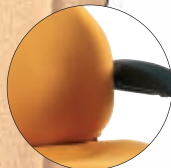

Appuis-tête

Hauteur/
Inclinaison
réglables

Coussins

Dessin ergonomique assurant
confort et soutien

Accoudoirs

Plage d'inclinaison de 30°
permettant d'optimiser le
soutien des bras et des
coudes. Rabattables pour
faciliter l'accès au bureau

Réglage lombaire

Soutien lombaire
pneumatique

**Réglage du
dossier**

Plage d'inclinaison de 16°
optimisant le confort de
l'utilisateur

**Réglage de
hauteur et
d'inclinaison
du siège**

Pour garantir une
assise optimale

**Réglage de la
tension du
contrepois**

Réglage pour un
poids compris entre
50 et 150 Kg

**Piètements à 5
branches**

Piètements stylés,
durables, en
aluminium noir

Roulettes

Roulettes robustes,
noires, à double
galet.