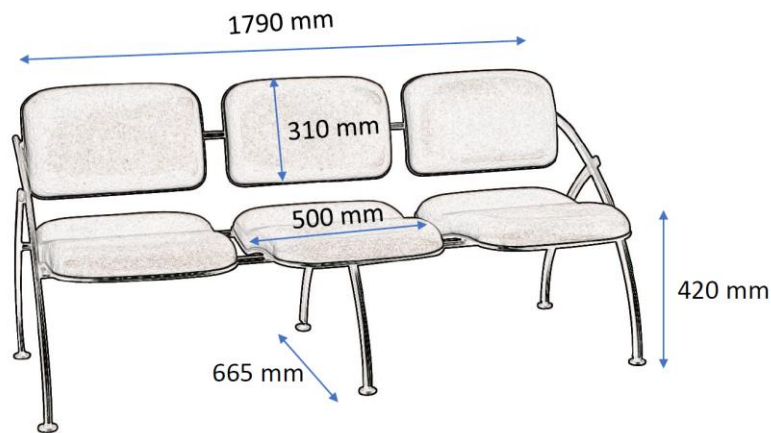

## BANQUETTE KAYEL – 3 PLACES

### DIMENSIONS BANQUETTE :

### FONCTIONNEMENT :

- Banquette 3 places, fixées sur une traverse métallique.
- Jonc de protection autour de l'assise et du dossier.
- Bâti époxy noir décor.